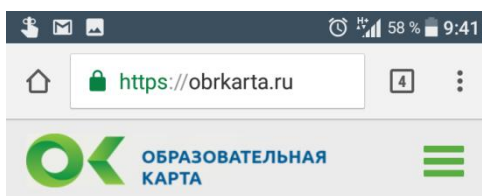

Инструкция по установке мобильного приложения «Образовательная карта»

1. Откройте сайт obrkarta.ru в браузере мобильного телефона:

НОВЫЕ ВОЗМОЖНОСТИ

Образовательная карта — это персональный виртуальный кошелек школьника, предназначенный для оплаты питания в школьной столовой и проезда в общественном транспорте