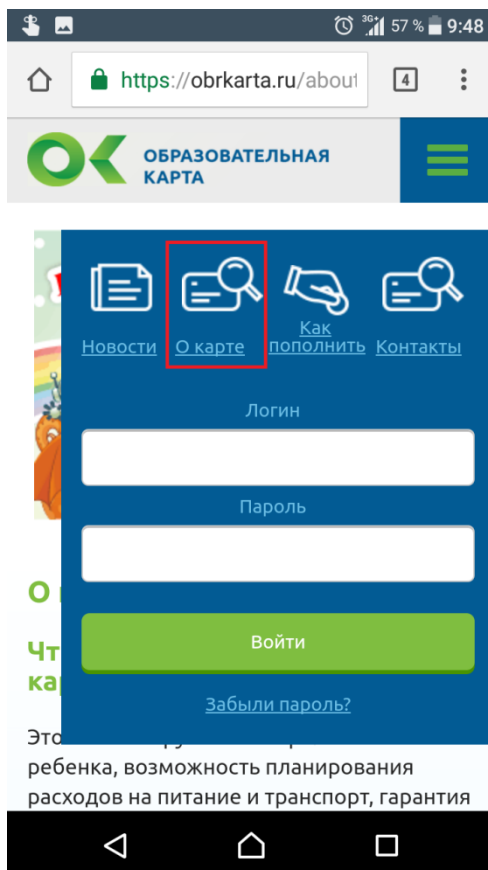

Инструкция по установке мобильного приложения «Образовательная карта»

1. Откройте сайт obrkarta.ru в браузере мобильного телефона:

НОВЫЕ ВОЗМОЖНОСТИ

Образовательная карта — это персональный виртуальный кошелек школьника, предназначенный для оплаты питания в школьной столовой и проезда в общественном транспорте

2. Перейдите в раздел "О карте"

3. Перейдите к пункту мобильное приложение, и выберите предпочтительную операционную систему

4. Нажмите кнопку "установить". Приложение будет установлено на Ваш телефон.

4.1 Если вы пользуетесь смартфонами apple iphone нажмите на кнопку "Загрузить"