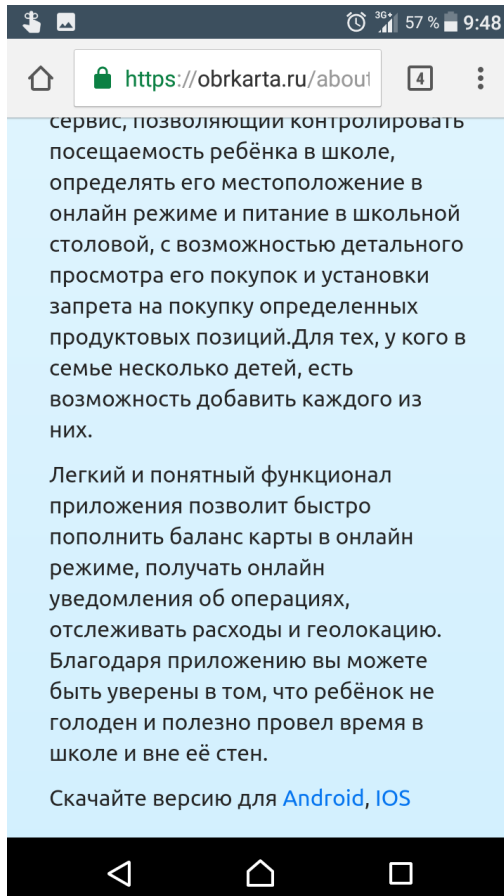

3. Перейдите к пункту мобильное приложение, и выберите предпочтительную операционную систему